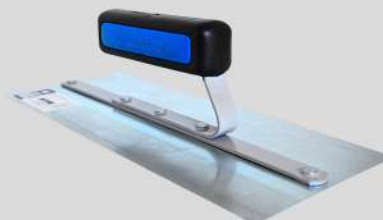

Cabo aberto

5 rebites

Espessura de 1 mm

Aço temperado

REF.215/00

Tamanho 120x300 mm