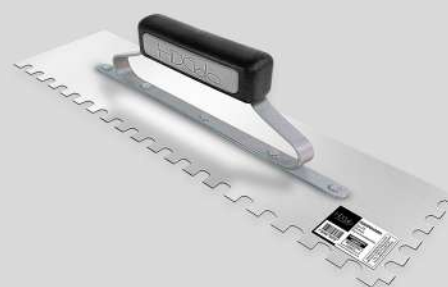

Cabo Fechado
3 Rebites
Aço Zincado
Dente Reto 8x7mm

REF.1613/03
Tamanho 120x400 mm