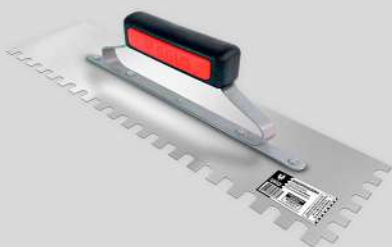

Cabo Fechado

5 Rebites

Dente reto 10x10 mm

Aço Temperado

REF.307/04

Tamanho 120x400 mm