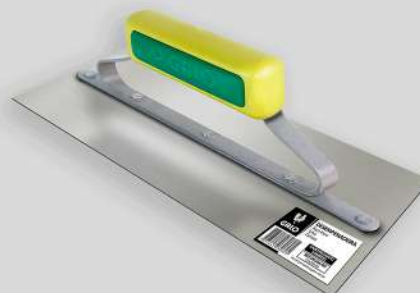

Resistente

Indicada para acabamentos finos, sendo excelente em aplicações de massa corrida e outros que necessitem de uniformização.

REF.305/00

Tamanho 120x290 mm

Cabo Fechado

5 Rebites

Aço Temperado

REF.306/00

Tamanho 120x290 mm

Cabo Fechado

5 Rebites

Aço inox

Indicadas para aplicações de gesso liso em placas de drywall e correções com gesso.

REF.114/25
Tamanho 25 cm

Alto rendimento

Fácil manuseio