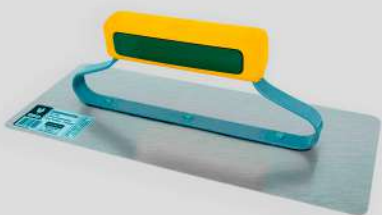

Cabo fechado

3 rebites

Cantos arredondados

Aço inox

REF.309/01

Tamanho 120x400 mm