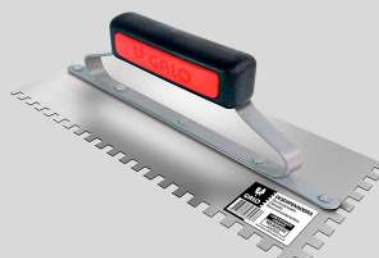

Cabo Fechado

5 Rebites

Dente reto 8x7 mm

Aço Temperado

REF.307/03

Tamanho 120x400 mm